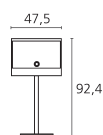

[1] Dolby est une marque déposée de Dolby Laboratories Licensing Corporation.

Numéro d'article

68201B00

EAN

4011880109246

Coloris disponibles

■ Alu Argent

Profondeur: 6,4
Dimensions socle pied: 29,5 x 29,5