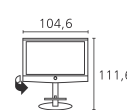

Floor Stand 5 MU SP
Profondeur TV: 9,0
Profondeur totale: 56,0

Floor Stand A 37/42/47
Profondeur TV: 9,0
Profondeur totale: 56,0

Solution murale
Profondeur TV: 9,0
Profondeur totale: 10,4
Wall Mount Flex 52 L
Profondeur totale maxi: 61,1