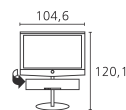

Floor Stand 5 MU SP
Profondeur TV: 9,0
Profondeur totale: 56,0

Floor Stand A 37/42/47
Profondeur TV: 9,0
Profondeur totale: 56,0

Solution murale
Profondeur TV: 9,0
Profondeur totale: 10,4
Wall Mount Flex 52 L
Profondeur totale maxi: 61,1